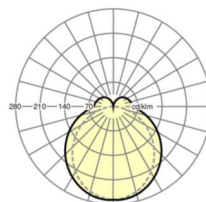

параметры

номер заказа	19135007020
код EAN	4020863418657
номер таможенного тарифа	94051190
Знак прохождения контроля	IP 20, класс защиты I, F, HACCP DIN10500/Food/IFS-пригодность для применения/BRC, Indoor, CE
Степень ударопрочности IK	IK03 (10°C bis 25°C)
Температура окружения	ta 10°C в 25°C
Гарантийный срок	5 лет
Государственные программы поддержки	BEG - государственные субсидии для энергосберегающих зданий (действительна только для Германии)

электротехника

Балласт	Электронный драйвер, дежурное освещение 3ч. (1 штука)
Мощность системы	34W
сетевое напряжение	230V/50Hz
класс энергосбережения/Источник света	B

Оптика

Оснастка	LED, цветопередача/оттенок света CRI ≥ 80 / 4000K
Допуск для координаты цветности (MacAdam)	3SDCM
Фотобиологическая безопасность (светильник)	RG1
Номинальный световой поток	5959lm
Номинальный световой поток-при дежурном освещении	867lm
Срок службы LED	50000h L80/B10 (Tq 25°C)
светоотдача светильников	173lm/W
Угол излучения	130° (C0) / 110° (C90)
UGR поп./вдоль	24.6 / 23.1

DEEP-LINK

<https://www.regiolum.de/ru/article/19135007020>